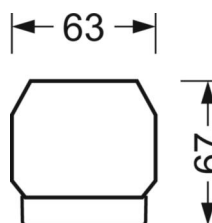

DEEP-LINK

<https://www.regiolum.de/ru/article/18544404150>

Ссылка	LED 12000lm 840
ηLB	100 %
Φ ↓↑	99 % / 1 %
UGR поп./вдоль	14.1 / 13.0

Механика

цвет корпуса	белый стандартный для электротехники RAL 9016
размеры (LxWxH/DxH)	1531mm x 55mm x 37mm
вес (нетто)	2kg
Вид монтажа	сборка трековых систем

размеры

L	1531 mm	Длина
В	55 mm	Ширина
Н	37 mm	Высота