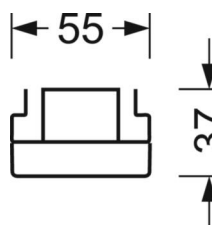

Оптика

Оснастка	LED, цветопередача/оттенок света CRI ≥ 80 / 4000K
Допуск для координаты цветности (MacAdam)	3SDCM
Фотобиологическая безопасность (светильник)	RG1
Номинальный световой поток	11555lm
Срок службы LED	50000h L80/B10 (Tq 25°C)
светоотдача светильников	169lm/W
Угол излучения	30° (C0) / 30° (C90)
UGR поп./вдоль	14.1 / 13.0

DEEP-LINK

<https://www.regiolum.de/ru/article/18544404150>

Ссылка	LED 12000lm 840
ηLB	100 %
Φ ↓↑	99 % / 1 %
UGR поп./вдоль	14.1 / 13.0

Механика

цвет корпуса	белый стандартный для электротехники RAL 9016
размеры (LxWxH/DxH)	1531mm x 55mm x 37mm
вес (нетто)	2kg
Вид монтажа	сборка трековых систем

размеры

L	1531 mm	Длина
В	55 mm	Ширина
Н	37 mm	Высота