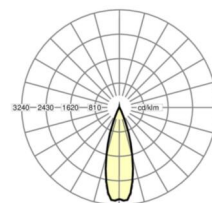

параметры

номер заказа	18544404150
код EAN	4020863358328
номер таможенного тарифа	94051190
Знак прохождения контроля	IP 20, класс защиты I, ENEC10 VDE, F, HACCP DIN10500/Food/IFS-пригодность для применения/BRC, Indoor, CE
Степень ударопрочности IK	IK03 (-20°C bis 25°C)
Температура окружения	ta -20°C в 25°C
Гарантийный срок	5 лет
Государственные программы поддержки	BEG - государственные субсидии для энергосберегающих зданий (действительна только для Германии)

электротехника

Балласт	Электронный драйвер (1 штука)
Мощность системы	68W
сетевое напряжение	230V/50Hz
автоматический предохранитель (пусковой ток)	10 штук/B10, 16 штук/B16, 10 штук/C10, 16 штук/C16
класс энергосбережения/Источник света	C

Оптика

Оснастка	LED, цветопередача/оттенок света CRI ≥ 80 / 4000K
Допуск для координаты цветности (MacAdam)	3SDCM
Фотобиологическая безопасность (светильник)	RG1
Номинальный световой поток	11555lm
Срок службы LED	50000h L80/B10 (Tq 25°C)
светоотдача светильников	169lm/W
Угол излучения	30° (C0) / 30° (C90)
UGR поп./вдоль	14.1 / 13.0

DEEP-LINK

<https://www.regiolum.de/ru/article/18544404150>

Ссылка	LED 12000lm 840
ηLB	100 %
Φ ↓↑	99 % / 1 %
UGR поп./вдоль	14.1 / 13.0